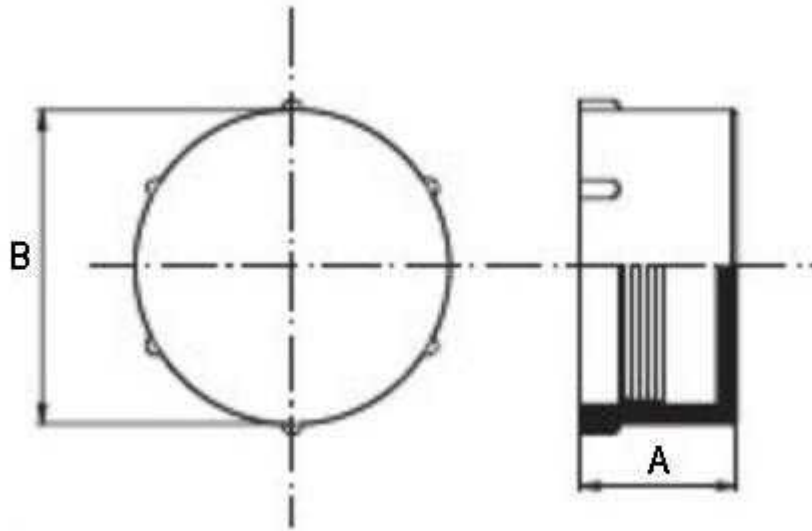

**Tapón plástico hembra rosca Métrica**

Artículo	R1	u/ Bag	A	B
<b>TFM 12X1.5</b>	M12x1.5	100	14	15
<b>TFM 14X1.5</b>	M14x1.5	100	14,5	16,5
<b>TFM 16X1.5</b>	M16x1.5	100	11	19
<b>TFM 18X1.5</b>	M18x1.5	100	17	21
<b>TFM 20X1.5</b>	M20x1.5	100	14	23
<b>TFM 22X1.5</b>	M22x1.5	100	20,5	25
<b>TFM 24X1.5</b>	M24x1.5	100	20,5	25
<b>TFM 26X1.5</b>	M26x1.5	100	22	29,5
<b>TFM 30X2</b>	M30x2	100	17	33
<b>TFM 36X2</b>	M36x2	100	18,5	38
<b>TFM 42X2</b>	M42x2	100	23,5	46,5
<b>TFM 52X2</b>	M52x2	50	24,5	55