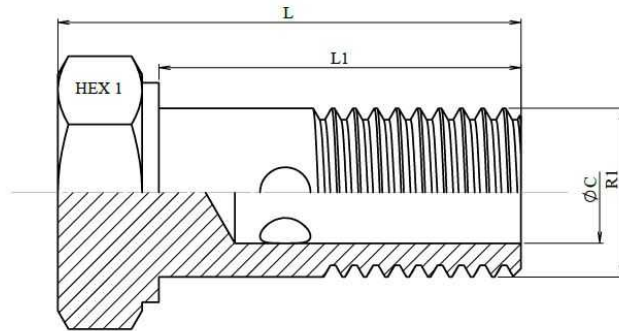

**Metric bolt for banjo**

Carbon steel

1/1

Part nº	R1	L	L1	HEX 1	ØC
<b>S109208</b>	M8x1	21,5	17	12	4
<b>S109210</b>	M10x1	27,5	21,5	14	6
<b>S10921210</b>	M12x1	30,5	24,5	19	6
<b>S109212</b>	M12x1.5	30,5	24,5	19	6
<b>S109214</b>	M14x1.5	34	27	19	8
<b>S109216</b>	M16x1.5	40	29	22	9
<b>S109218</b>	M18x1.5	41	32	24	9
<b>S109222</b>	M22x1.5	47	38	27	13
<b>S109226</b>	M26x1.5	53	43	32	16
<b>S109230</b>	M30x1.5	57	46	41	19