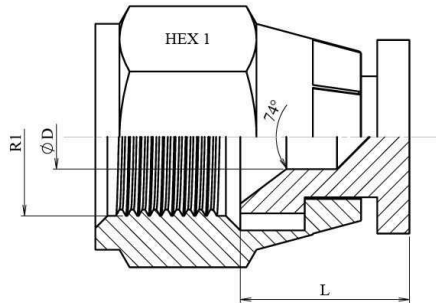

**Tapón hembra JIC 37°**

Acero Carbono

1/1

Artículo	ØD1	ØD2	R1	L	HEX 1
<b>S13006</b>	6	1/4	7/16" 20h UNF	10,5	14*
<b>S13008</b>	8	5/16	1/2" 20h UNF	12	17*
<b>S13010</b>	10	3/8	9/16" 18h UNF	13	19*
<b>S13012</b>	12	1/2	3/4" 16h UNF	14,5	24*
<b>S13016</b>	14-15-16	5/8	7/8" 14h UNF	15	27*
<b>S13020</b>	18-20	3/4	1"1/16 12h UNF	16,5	32*
<b>S13025</b>	25	1	1"5/16 12h UNF	17,5	41*
<b>S13032</b>	30-32	1 1/4	1"5/8 12h UNF	20	50*
<b>S13038</b>	38	1 1/2	1"7/8 12h UNF	23,8	60*