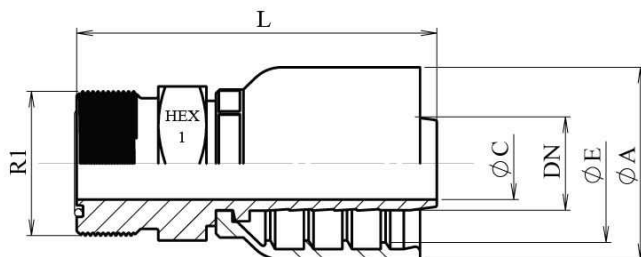

Raccordi un pezzo ORFS

Maschio compatto ORFS

Acciaio al carbonio

1/1

Codice	DN	R1	L	ØC	ØE	ØA	HEX 1	Dettagli
289120904	1/4"	9/16" 18h	50.5	4	16,9	23	17	449120404+PFC221200400
289121104	1/4"	11/16" 16h	53	4	16,9	23	19	449121104+PFC221200400
289121105	5/16"	11/16" 16h	53.3	5,5	17,5	23.7	19	449121105+PFC221200500
289121106	3/8"	11/16" 16h	55	7	20,7	28	19	449121106+PFC221200600
289121306	3/8"	13/16" 16h	58	7	20,7	28	22	449121306+PFC221200600
289121308	1/2"	13/16" 16h	59.5	9,5	24,8	32	22	449121308+PFC221200800
289121608	1/2"	1" 14h	62.5	9,5	24,8	32	27	449121608+PFC221200800
289121610	5/8"	1" 14h	67.3	12	27,8	35	27	449121610+PFC221201000
289121908	1/2"	1"3/16 12h	65	9,5	24,8	32	32	449121908+PFC221200800
289121912	3/4"	1"3/16 12h	75	15	32	40	32	449121912+PFC221201200
289122312	3/4"	1"7/16 12h	77.5	15	32	40	41	449122312+PFC221201200
289122316	1"	1"7/16 12h	86	19	39	47	41	449122316+PFC221201600
289122720	1"1/4"	1"11/16 12h	95	26	49,5	59.8	46	449122720+PFC221202000