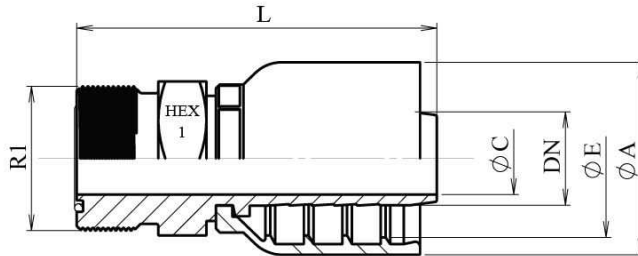

One piece ORFS fittings

One piece ORFS male

Mild Steel

1/1

Part nº	DN	R1	L	ØC	ØE	ØA	HEX 1	Details
289120904	1/4"	9/16" 18h	50.5	4	16,9	23	17	449120404+PFC221200400
289121104	1/4"	11/16" 16h	53	4	16,9	23	19	449121104+PFC221200400
289121105	5/16"	11/16" 16h	53.3	5,5	17,5	23.7	19	449121105+PFC221200500
289121106	3/8"	11/16" 16h	55	7	20,7	28	19	449121106+PFC221200600
289121306	3/8"	13/16" 16h	58	7	20,7	28	22	449121306+PFC221200600
289121308	1/2"	13/16" 16h	59.5	9,5	24,8	32	22	449121308+PFC221200800
289121608	1/2"	1" 14h	62.5	9,5	24,8	32	27	449121608+PFC221200800
289121610	5/8"	1" 14h	67.3	12	27,8	35	27	449121610+PFC221201000
289121908	1/2"	1"3/16 12h	65	9,5	24,8	32	32	449121908+PFC221200800
289121912	3/4"	1"3/16 12h	75	15	32	40	32	449121912+PFC221201200
289122312	3/4"	1"7/16 12h	77.5	15	32	40	41	449122312+PFC221201200
289122316	1"	1"7/16 12h	86	19	39	47	41	449122316+PFC221201600
289122720	1"1/4"	1"11/16 12h	95	26	49,5	59.8	46	449122720+PFC221202000