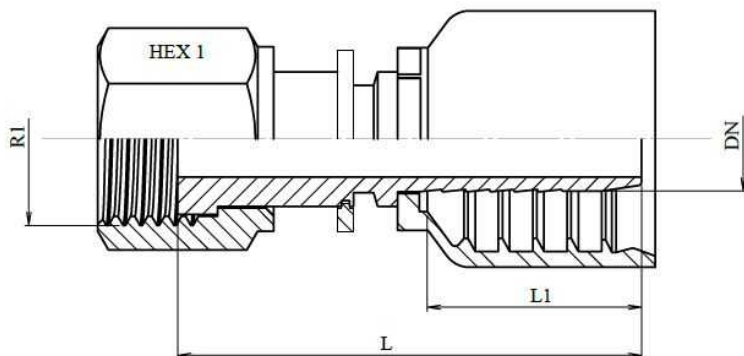

One piece ORFS female

Mild Steel

1/1

Part n°	DN	R1	Details	L	L1	HEX 1
289000904	1/4"	9/16" 18h	449000404+PFC221200400	50	28	17
289001104	1/4"	11/16" 16h	449000604+PFC221200400	51,5	28	22
289001105	5/16"	11/16" 16h	449000605+PFC221200500	52,3	28	22
289001106	3/8"	11/16" 16h	449000606+PFC221200600	54	29,5	22
289001306	3/8"	13/16" 16h	449000806+PFC221200600	56,5	29,5	24
289001308	1/2"	13/16" 16h	449000808+PFC221200800	58,5	30,5	24
289001608	1/2"	1" 14h	449001008+PFC221200800	62,5	30,5	30
289001908	1/2"	1"3/16 12h	449001208+PFC221200800	65	30,5	36
289001912	3/4"	1"3/16 12h	449001212+PFC221201200	75	39	36
289002312	3/4"	1"7/16 12h	449001612+PFC221201200	76	39	41