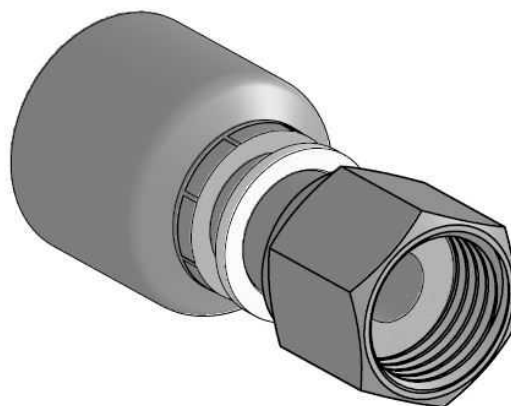

One piece ORFS female

Mild Steel

1/1

Part n°	DN	R1	Details	L	L1	HEX 1
289000904	1/4"	9/16" 18h	449000404+PFC221200400	50	28	17
289001104	1/4"	11/16" 16h	449000604+PFC221200400	51,5	28	22
289001105	5/16"	11/16" 16h	449000605+PFC221200500	52,3	28	22
289001106	3/8"	11/16" 16h	449000606+PFC221200600	54	29,5	22
289001306	3/8"	13/16" 16h	449000806+PFC221200600	56,5	29,5	24
289001308	1/2"	13/16" 16h	449000808+PFC221200800	58,5	30,5	24
289001608	1/2"	1" 14h	449001008+PFC221200800	62,5	30,5	30
289001908	1/2"	1"3/16 12h	449001208+PFC221200800	65	30,5	36
289001912	3/4"	1"3/16 12h	449001212+PFC221201200	75	39	36
289002312	3/4"	1"7/16 12h	449001612+PFC221201200	76	39	41