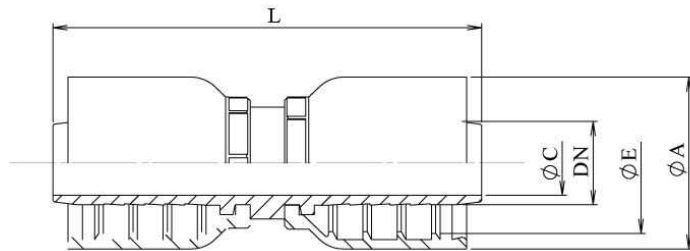

One piece Double crimp standpipe

Mild Steel

1/1

Part nº	DN	L	ØC	ØE	ØA	Details
283000404	1/4"	71	4	16,9	23	243000404+PFC221200400
283000505	5/16"	73.6	5,5	17,5	23.7	243000505+PFC221200500
283000606	3/8"	77	7	20,7	28	243000606+PFC221200600
283000808	1/2"	80	9,5	24,8	32	243000808+PFC221200800
283001212	3/4"	100	15	32	40	243001212+PFC221201200
283001616	1"	116	19	39	47	243001616+PFC221201600