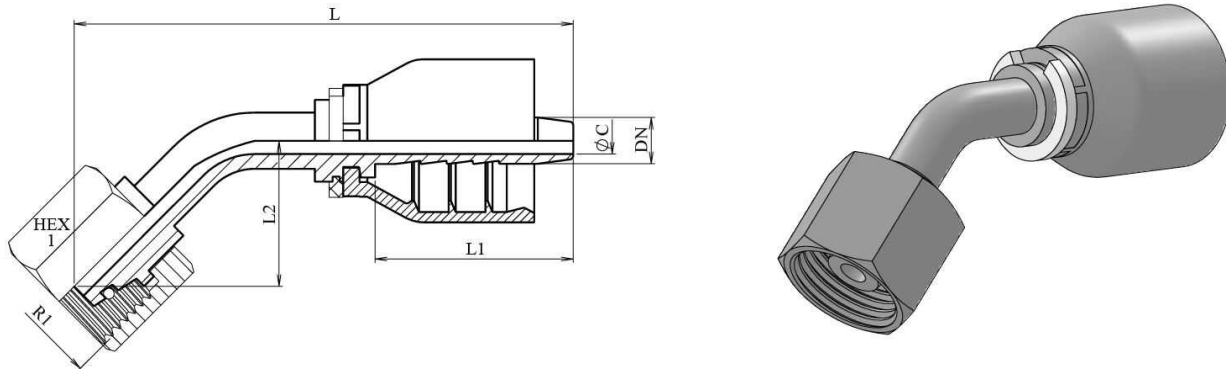

One piece Metric female cone 24° (45° Elbow)

Mild Steel

1/1

Part n°	PIPE	SERIES	THREAD	DN	L	L1	L2	HEX1	ØC
28306120604	6	L	M12x1.5	1/4"	71	28	21	14	4
28306140804	8	L	M14x1.5	1/4"	70	28	20	17	4
28306161004	10	L	M16x1.5	1/4"	67	28	17	19	4
28306161005	10	L	M16x1.5	5/16"	74	28	22	19	5,5
28306161006	10	L	M16x1.5	3/8"	83	29,5	25	19	7
28306181205	12	L	M18x1.5	5/16"	75	28	22	22	5,5
28306181206	12	L	M18x1.5	3/8"	80	29,5	22	22	7
28306221506	15	L	M22x1.5	3/8"	79	30,5	21	27	7
28306221508	15	L	M22x1.5	1/2"	87	30,5	26	27	9,5
28306302212	22	L	M30x2	3/4"	115	39	29	36	15
28306362816	28	L	M36x2	1"	149	47	44	46	19
28306453520	35	L	M45x2	1"1/4	170	54,5	44	50	26
28306524224	42	L	M52x2	1"1/2	179	58	47	60	32
28306140604	6	S	M14x1.5	1/4"	72	28	22	17	4
28306160804	8	S	M16x1.5	1/4"	71	28	21	19	4
28306181004	10	S	M18x1.5	1/4"	72	28	22	22	4
28306241606	16	S	M24x1.5	3/8"	87	30,5	25	30	7
28306241608	16	S	M24x1.5	1/2"	87	30,5	25	30	9,5
28306302012	20	S	M30x2	3/4"	119	39	32	36	15
28306362512	25	S	M36x2	3/4"	119	39	32	46	15
28306362516	25	S	M36x2	1"	148	47	44	46	19
28306423016	30	S	M42x2	1"	143	47	30	50	29
28306523820	38	S	M52x2	1"1/4	170	54,5	44	60	26