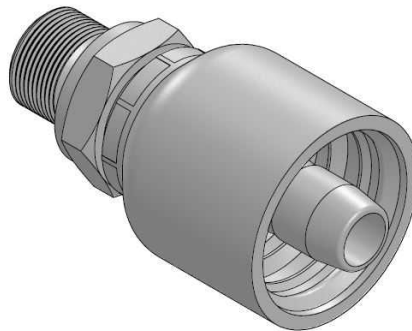

One piece BSP male 60° cone

Mild Steel

1/1

Part n°	DN	R1	L	L1	L2	HEX 1	ØA	ØC	ØE
281120204	1/4"	1/8" BSP	47	28	23,6	14	23	4	16,9
281120404	1/4"	1/4" BSP	52	28	23,6	19	23	4	16,9
281120406	3/8"	1/4" BSP	54	29,5	26	19	28	7	20,7
281120604	1/4"	3/8" BSP	55,5	28	23,6	22	23	4	16,9
281120605	5/16"	3/8" BSP	55,8	28	24,7	22	23,7	5,5	17,5
281120606	3/8"	3/8" BSP	57,5	29,5	26	22	28	7	20,7
281120608	1/2"	3/8" BSP	59	30,5	28,5	22	32	9,5	24,8
281120804	1/4"	1/2" BSP	61,5	28	23,6	27	23	7	16,9
281120808	1/2"	1/2" BSP	62	30,5	28,5	27	32	9,5	24,8
281121008	1/2"	5/8" BSP	62	30,5	28,5	27	32	9,5	24,8
281121010	5/8"	5/8" BSP	68,3	34	32,2	30	35	12	27,8
281121208	1/2"	3/4" BSP	64,5	30,5	28,5	32	32	9,5	24,8
281121210	5/8"	3/4" BSP	68,3	34	32,2	32	35	12	27,8
281121212	3/4"	3/4" BSP	74,5	39	38,1	32	40	15	32
281121612	3/4"	1" BSP	79,5	39	38,1	41	40	15	32
281121616	1"	1" BSP	87,5	47	43,4	41	47	19	39
281122016	1"	1"1/4 BSP	89	47	43,4	50	47	19	39
281122020	1"1/4	1"1/4 BSP	98	54,5	51	50	59,8	26	49,5
281122424	1"1/2	1"1/2 BSP	104	58	55	55	67,5	32	56
281123232	2"	2" BSP	124	72	68,3	70	83	44	68,7