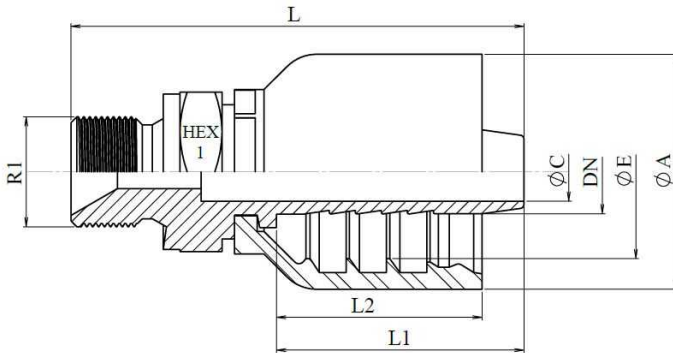

One piece BSP male 60° cone

Mild Steel

1/1

Part n°	DN	R1	L	L1	L2	HEX 1	ØA	ØC	ØE
281120204	1/4"	1/8" BSP	47	28	23,6	14	23	4	16,9
281120404	1/4"	1/4" BSP	52	28	23,6	19	23	4	16,9
281120406	3/8"	1/4" BSP	54	29,5	26	19	28	7	20,7
281120604	1/4"	3/8" BSP	55,5	28	23,6	22	23	4	16,9
281120605	5/16"	3/8" BSP	55,8	28	24,7	22	23,7	5,5	17,5
281120606	3/8"	3/8" BSP	57,5	29,5	26	22	28	7	20,7
281120608	1/2"	3/8" BSP	59	30,5	28,5	22	32	9,5	24,8
281120804	1/4"	1/2" BSP	61,5	28	23,6	27	23	7	16,9
281120808	1/2"	1/2" BSP	62	30,5	28,5	27	32	9,5	24,8
281121008	1/2"	5/8" BSP	62	30,5	28,5	27	32	9,5	24,8
281121010	5/8"	5/8" BSP	68,3	34	32,2	30	35	12	27,8
281121208	1/2"	3/4" BSP	64,5	30,5	28,5	32	32	9,5	24,8
281121210	5/8"	3/4" BSP	68,3	34	32,2	32	35	12	27,8
281121212	3/4"	3/4" BSP	74,5	39	38,1	32	40	15	32
281121612	3/4"	1" BSP	79,5	39	38,1	41	40	15	32
281121616	1"	1" BSP	87,5	47	43,4	41	47	19	39
281122016	1"	1"1/4 BSP	89	47	43,4	50	47	19	39
281122020	1"1/4	1"1/4 BSP	98	54,5	51	50	59,8	26	49,5
281122424	1"1/2	1"1/2 BSP	104	58	55	55	67,5	32	56
281123232	2"	2" BSP	124	72	68,3	70	83	44	68,7